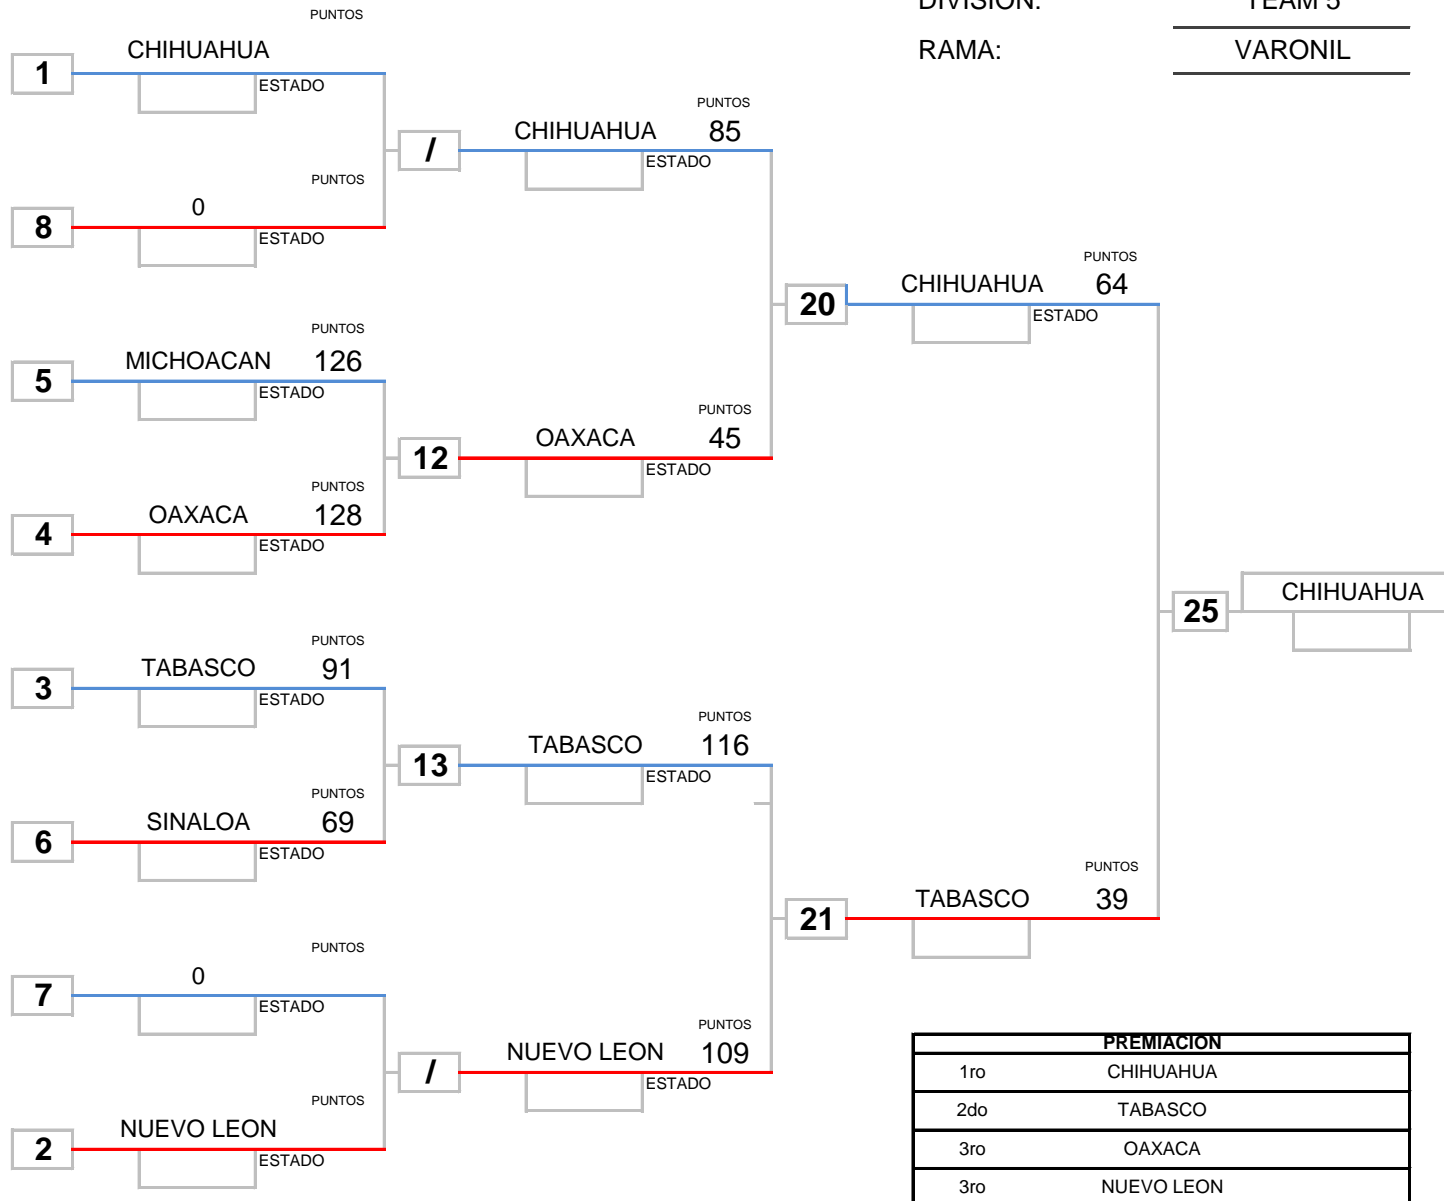

## 2003-2004 FEMENIL

LUGAR	ESTADO	NOMBRE
1	NUEVO LEON	ANGIE YAQUELIN VENEGAS RODRIGUEZ
		ARANZA BECERRA SAUCEDO
		ALEJANDRA MICHELLE LEON MARTINEZ
		CAMILA FEMATT PEREZ
		ANDREA JASSO LEIJA
2	CHIAPAS	HANNIA COURTOIS SOLORZANO
		ALMA SOFIA GOMEZ LOPEZ
		INDIRA MICHELLE OREA PEREZ
		JHOANA XIMENA BELTRAN LOPEZ
		CELESTE CAMILA FLORES LOPEZ
		BELEN ARISAY CORDOVA VELAZQUEZ
3	MEX	VANIA FARRERA FUENTES
		GABRIELA ANTONIO HERRERA
		NADIA FERREIRA QUIRINO
		GABRIELA VEGA RIVERA
		MARIA GUADALUPE PATIÑO MARTINEZ
		JULIANA SANCHEZ REBOLLAR
3	CDMX	GUADALUPE ARIADNA PACHECO ZARATE
		NATALIA DE LA VEGA CHONG
		ISABELLA MERCEDES LOVAGLIO MARTÍNEZ
		FERNANDA MARIANA GERMAN ALAMEDA
		CECILIA MÁRQUEZ TOLEDO
		ANA FLORENCIA ROBLES SILVA
		LESLEY ALEJANDRA BAUTISTA GARCIA

## 2003-2004 VARONIL

LUGAR	ESTADO	NOMBRE
1	SINALOA	KEVIN MIGUEL TOPETE ARMENTA
		ALEJANDRO CARDENAS SEPULVEDA
		FREDY LEYVA ASTORGA
		CESAR OMAR KARAS COTA
		JOSEPH MATTHEW VELAZQUEZ RAMIREZ
2	PUEBLA	JESUS ANGEL GONZALEZ ARELLANO
		DAMASO CALDERON GARCIA
		WILLIAMS SAYED CORDOVA HERNANDEZ
		FRANCISCO FERMAN GARCIA
		AXEL VILLANUEVA VILLAGRAN
		MIGUEL ANGEL HERNANDEZ TORRES
3	GUANAJUATO	ISHI PAUL AYALA ALARCON
		FLAVIO ARTURO VILLAFUERTE ALVARADO
		PEDRO MALDONADO FLORES
		JUAN FERNANDO RUBIO GALICIA
		HILARION ADAN TONATHIU NAVARRETE BELTRAN
3	CHIHUAHUA	OTHON GILBERTO DIAZ SANDOVAL
		CARLOS ALBERTO CHAVEZ ARGUMEDO
		ERICK ALBERTO NINO GARZA
		ERICK YAHIR ACEVEDO SANCHEZ
		KEVIN VALENZUELA BORUNDA
		GAEL SERRATOS SAMANIEGO
		KEVIN EMMANUEL FLORES BAÑUELOS

# OLIMPIADA NACIONAL 2018

CATEGORIA: 2005-2006  
 DIVISIÓN: TEAM 5  
 RAMA: VARONIL

PREMIACION	
1ro	CHIHUAHUA
2do	TABASCO
3ro	OAXACA
3ro	NUEVO LEON

# OLIMPIADA NACIONAL 2018

CATEGORIA: 2005-2006  
 DIVISIÓN: TEAM 5  
 RAMA: FEMENIL

PREMIACION	
1ro	VERACRUZ
2do	NUEVO LEON
3ro	CHIHUAHUA
3ro	QUERETARO