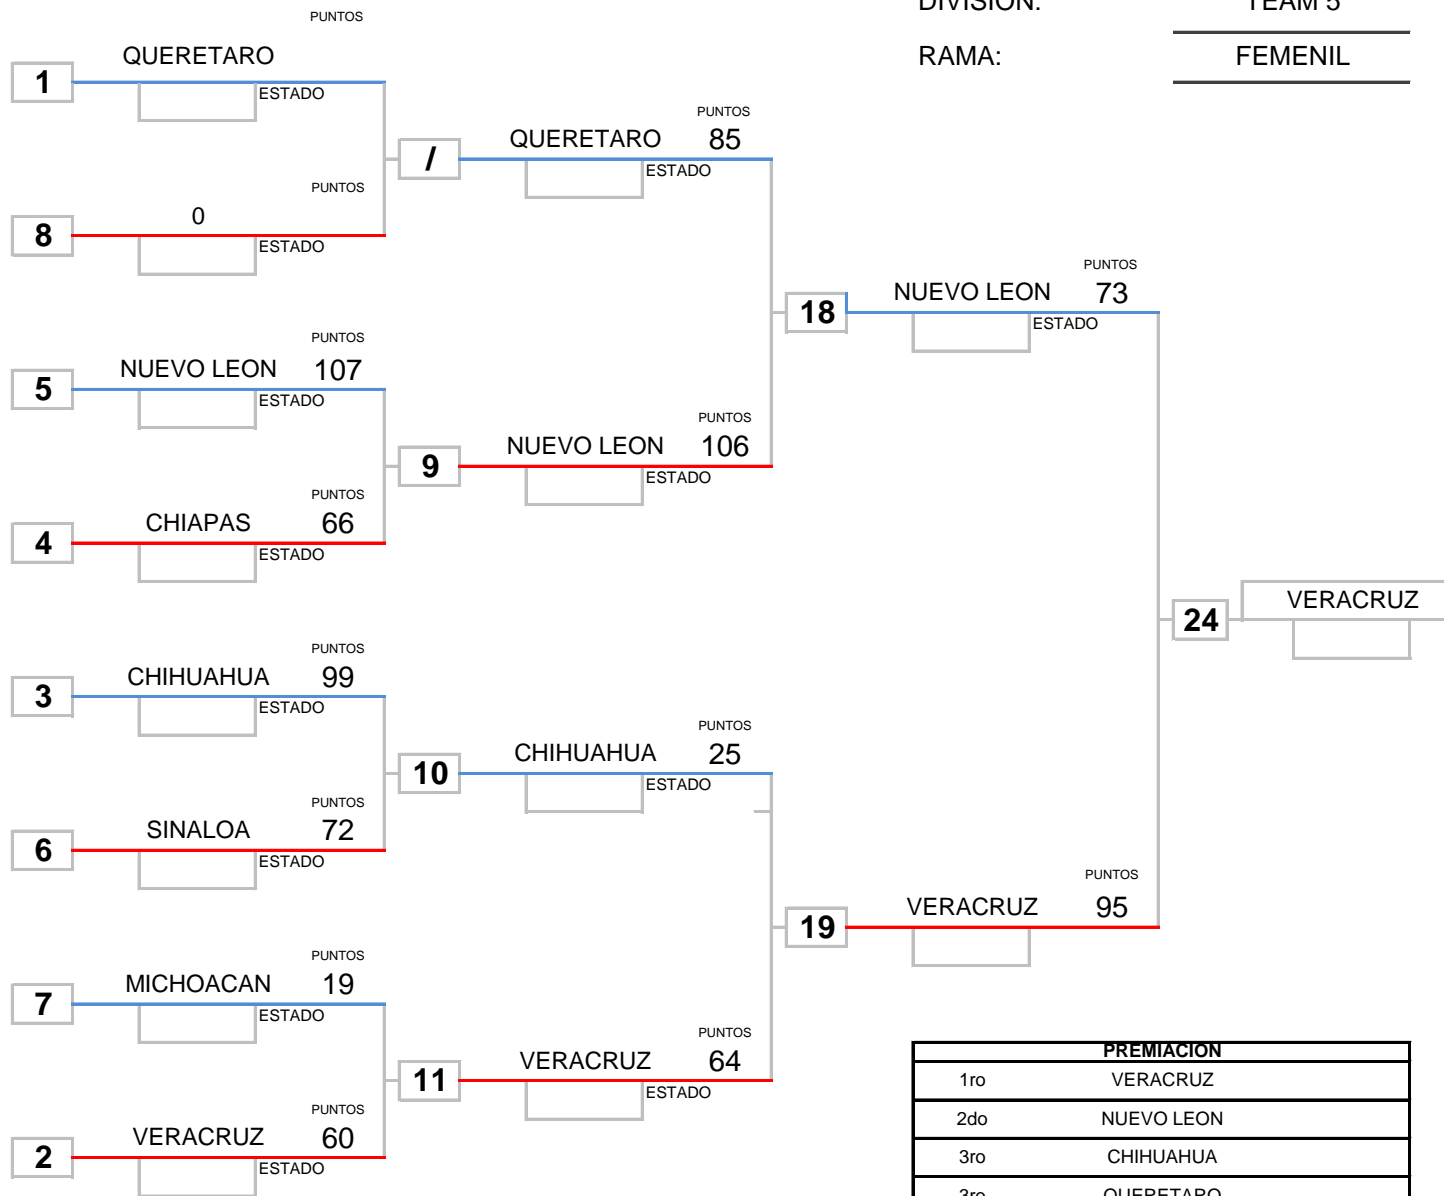

## 2003-2004 VARONIL

LUGAR	ESTADO	NOMBRE
1	SINALOA	KEVIN MIGUEL TOPETE ARMENTA
		ALEJANDRO CARDENAS SEPULVEDA
		FREDY LEYVA ASTORGA
		CESAR OMAR KARAS COTA
		JOSEPH MATTHEW VELAZQUEZ RAMIREZ
2	PUEBLA	JESUS ANGEL GONZALEZ ARELLANO
		DAMASO CALDERON GARCIA
		WILLIAMS SAYED CORDOVA HERNANDEZ
		FRANCISCO FERMAN GARCIA
		AXEL VILLANUEVA VILLAGRAN
		MIGUEL ANGEL HERNANDEZ TORRES
3	GUANAJUATO	ISHI PAUL AYALA ALARCON
		FLAVIO ARTURO VILLAFUERTE ALVARADO
		PEDRO MALDONADO FLORES
		JUAN FERNANDO RUBIO GALICIA
		HILARION ADAN TONATHIU NAVARRETE BELTRAN
3	CHIHUAHUA	OTHON GILBERTO DIAZ SANDOVAL
		CARLOS ALBERTO CHAVEZ ARGUMEDO
		ERICK ALBERTO NINO GARZA
		ERICK YAHIR ACEVEDO SANCHEZ
		KEVIN VALENZUELA BORUNDA
		GAEL SERRATOS SAMANIEGO
		KEVIN EMMANUEL FLORES BAÑUELOS

# OLIMPIADA NACIONAL 2018

CATEGORIA: 2005-2006  
 DIVISIÓN: TEAM 5  
 RAMA: VARONIL

PREMIACION	
1ro	CHIHUAHUA
2do	TABASCO
3ro	OAXACA
3ro	NUEVO LEON

# OLIMPIADA NACIONAL 2018

CATEGORIA: 2005-2006  
 DIVISIÓN: TEAM 5  
 RAMA: FEMENIL

PREMIACION	
1ro	VERACRUZ
2do	NUEVO LEON
3ro	CHIHUAHUA
3ro	QUERETARO