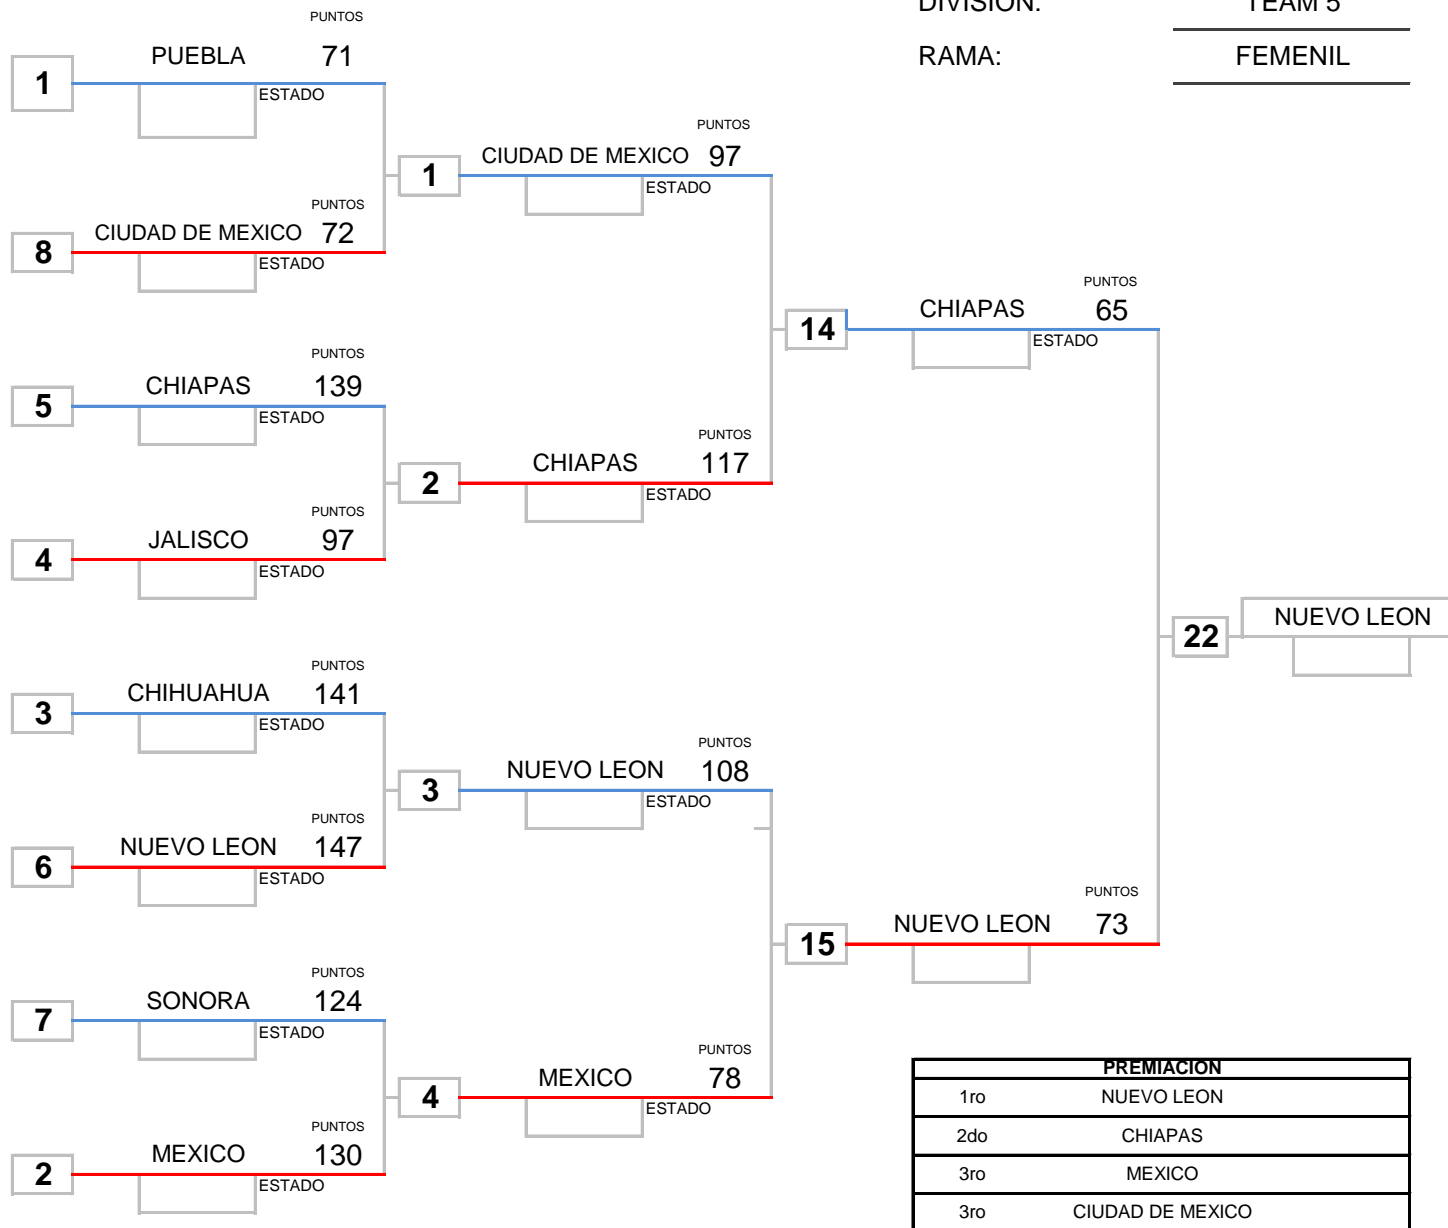

OLIMPIADA NACIONAL 2018

CATEGORIA: 2003-2004
DIVISIÓN: TEAM 5
RAMA: FEMENIL

PREMIACION	
1ro	NUEVO LEON
2do	CHIAPAS
3ro	MEXICO
3ro	CIUDAD DE MEXICO