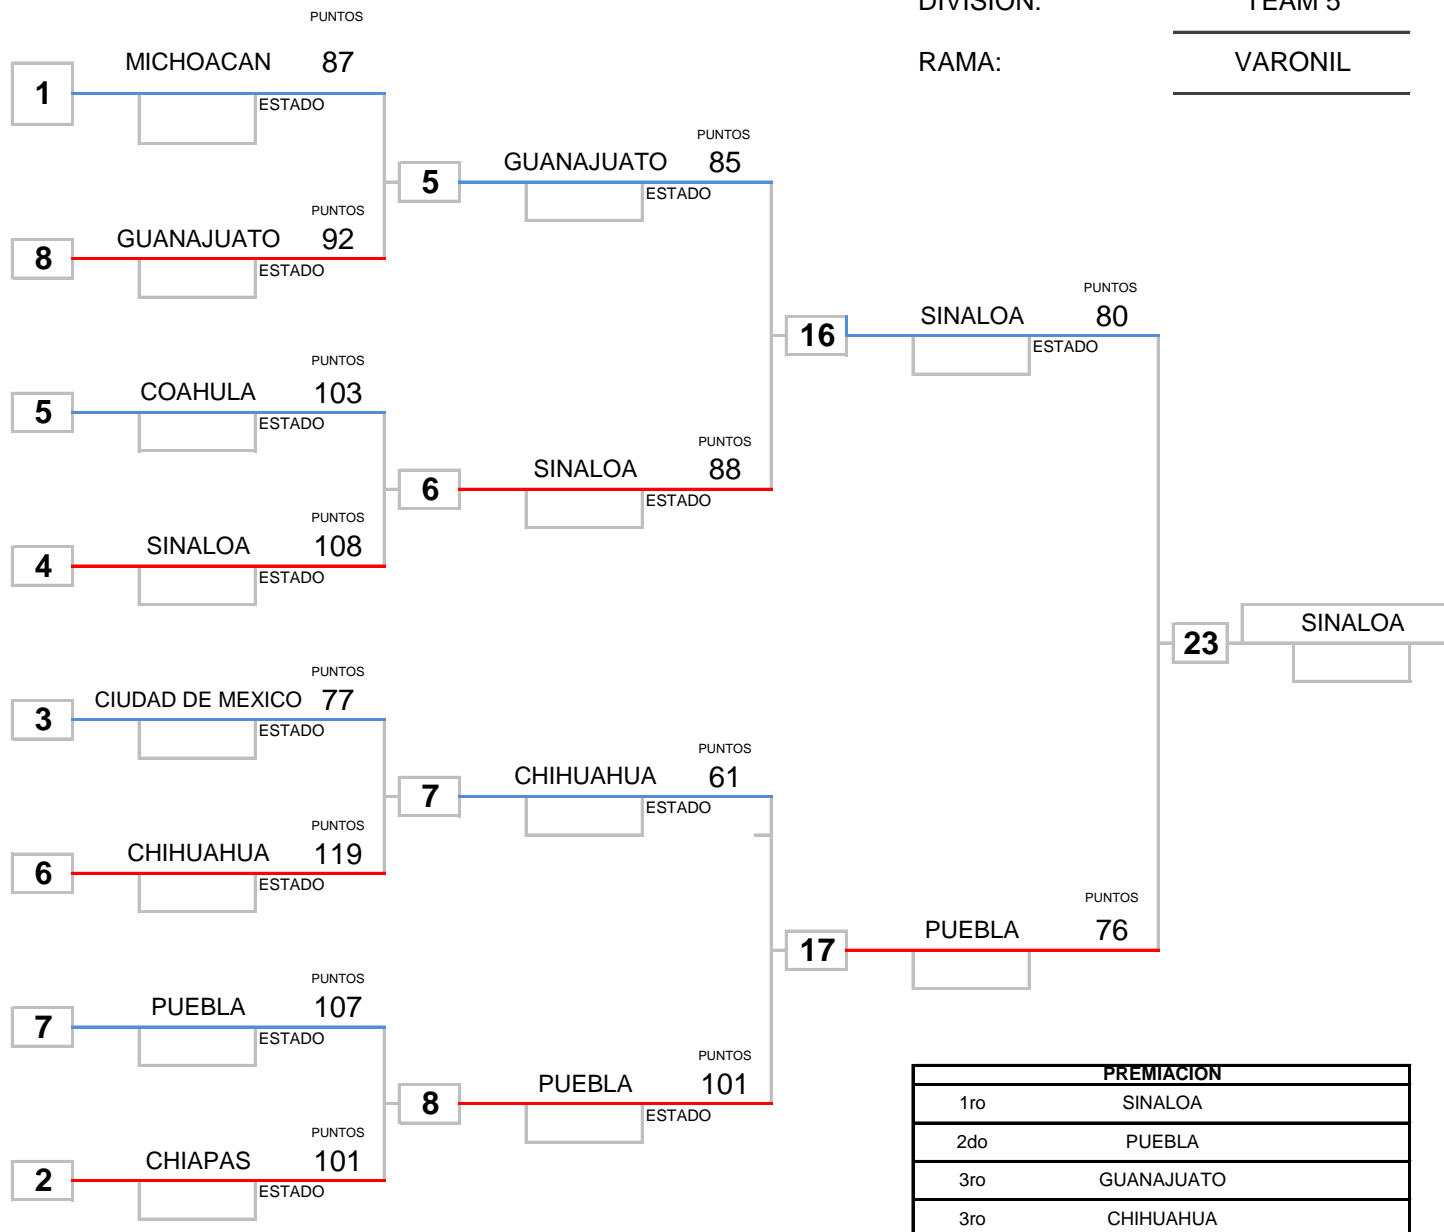

# OLIMPIADA NACIONAL 2018

CATEGORIA: 2005-2006  
 DIVISIÓN: TEAM 5  
 RAMA: VARONIL

PREMIACION	
1ro	CHIHUAHUA
2do	TABASCO
3ro	OAXACA
3ro	NUEVO LEON

# OLIMPIADA NACIONAL 2018

CATEGORIA: 2005-2006  
 DIVISIÓN: TEAM 5  
 RAMA: FEMENIL

PREMIACION	
1ro	VERACRUZ
2do	NUEVO LEON
3ro	CHIHUAHUA
3ro	QUERETARO

# OLIMPIADA NACIONAL 2018

CATEGORIA: 2003-2004  
 DIVISIÓN: TEAM 5  
 RAMA: VARONIL

**OLIMPIADA NACIONAL 2018**